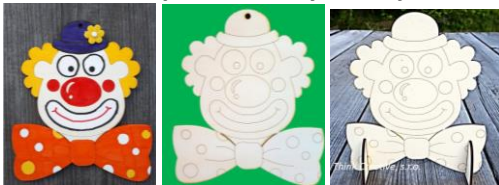

7265 - Klaun předkreslený (18 cm) - dřevěný výřez – 32 Kč

7266 - Klaun předkreslený se stojánkem (18 cm) - dřevěný výřez – 42 Kč