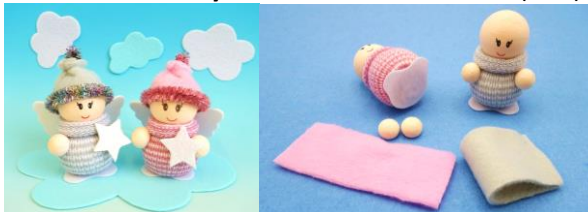

Novinka

10009 - Mikuláš velký figurka 1 ks – 88 Kč

9450 - Anděl, čert a Mikuláš - trojice figurek – 85 Kč

7935 - Anděl malý ve svetru postavička 9 cm (1 ks) - 52 Kč

7934 - Anděl malý sada k dotvoření 9 cm (2 ks) - 77 Kč