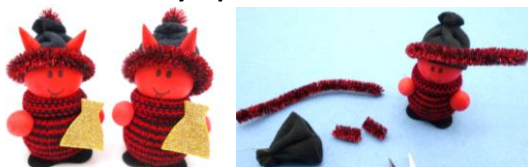

9447 - Anděl kornoutek se zlatými křídly (5 ks) – 68 Kč

8177 - Čert malý v pletenině - sada k dotvoření 9 cm (2 ks) – 77 Kč