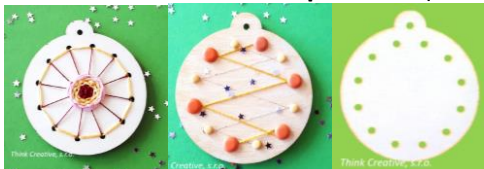

7344 - Ozdoba - medaile prošívací (7 cm) - dřevěný výřez - 22 Kč