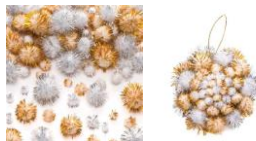

5385 - Zlaté a stříbrné bambulky (100 ks) – 145 Kč