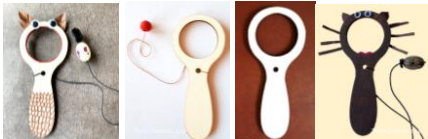

6162 - Rámeček prošívací na fotografie (21x16 cm) - dřevěný výřez – 30 Kč

7338 - Pálka k dotvoření (18 cm) - dřevěný výřez – 30 Kč