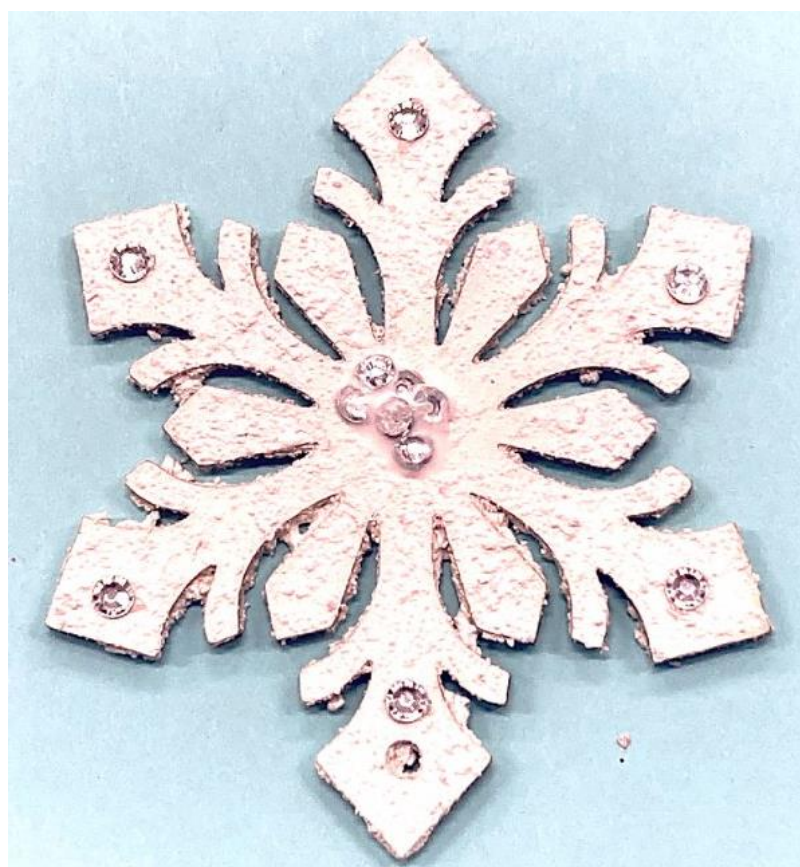

ThinkCREATIVE

KATALOG – ZIMA 2022

THINK CREATIVE, S.R.O.

Eshop.thinkcreative.cz

www.thinkcreative.cz