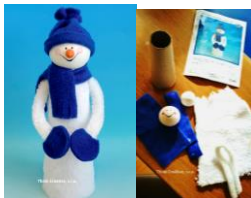

7932 - Sněhulák malý sada k dotvoření 9 cm (2 ks) - 77 Kč

6336 - Sněhulák sada k dotvoření 25 cm (1ks) - 77 Kč