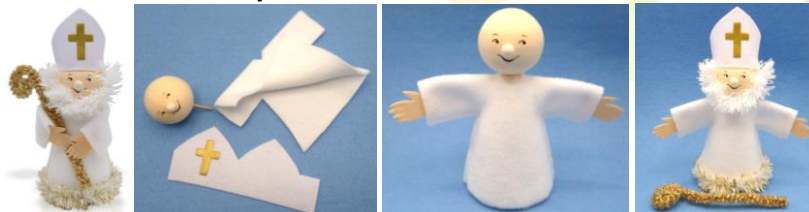

1188 - Krabička čtvercová dekorativní 75 x 75 mm (1ks) 75x75 mm – 22 Kč

8619 - Krabičky papírové 12ks - 4 druhy po 3 ks – 265 Kč

Drobné dárečky pro děti k Mikuláši a pod stromeček

Novinka

10008 - Mikuláš velký skládačka 1 ks – 78 Kč