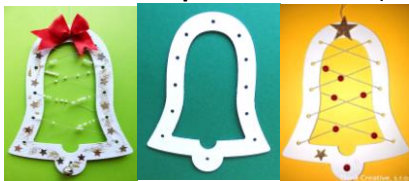

3486 - Zvonek prošívací 20 cm (1 ks) - kartonový výřez – 17 Kč