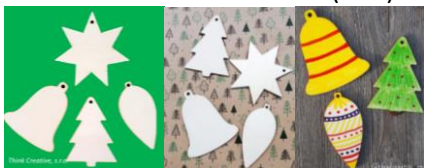

892 - Strom s větvemi – dřevěný výřez (24 cm) – 45 Kč

8048 - Smrk se stojánkem - dřevo (24 cm) – 40 Kč

1613 - Smrk prošívací se stojánkem (24 cm) – dřevěný výřez – 45 Kč

7307 – Sada vánoční tvarů (4 ks) – dřevěné výřezy – 95 Kč