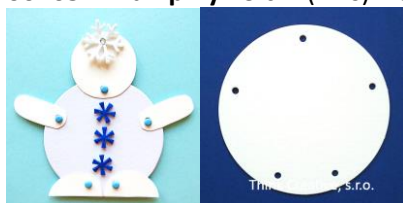

00205 - Kruh plný 13 cm (1 ks) – 5 dírek - kartonový výřez – 7 Kč