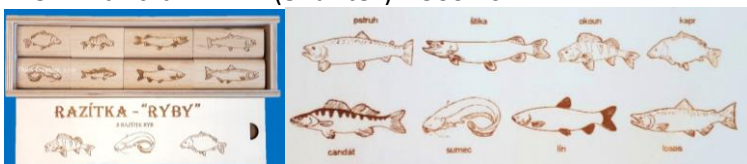

Ryba (cca 10 cm) - dřevěný výřez – 22 Kč

3600/STI – štika

3600/KAP - kapr

7294 - Razítka – RYBY (8 razítek) – 900 Kč