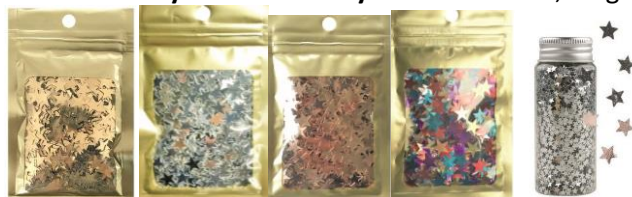

Konfety

7631 - Konfety hvězdy zlaté 16g - 22 Kč

8375 - Konfety hvězdy stříbrné 16g – 22 Kč

9557 - Konfety hvězdy měděné 16g – 22 Kč

8376 - Konfety hvězdy barevné 16g – 22 Kč

7633 - Konfety mini hvězdičky v tubě stříbrné, 55 g – 40 Kč